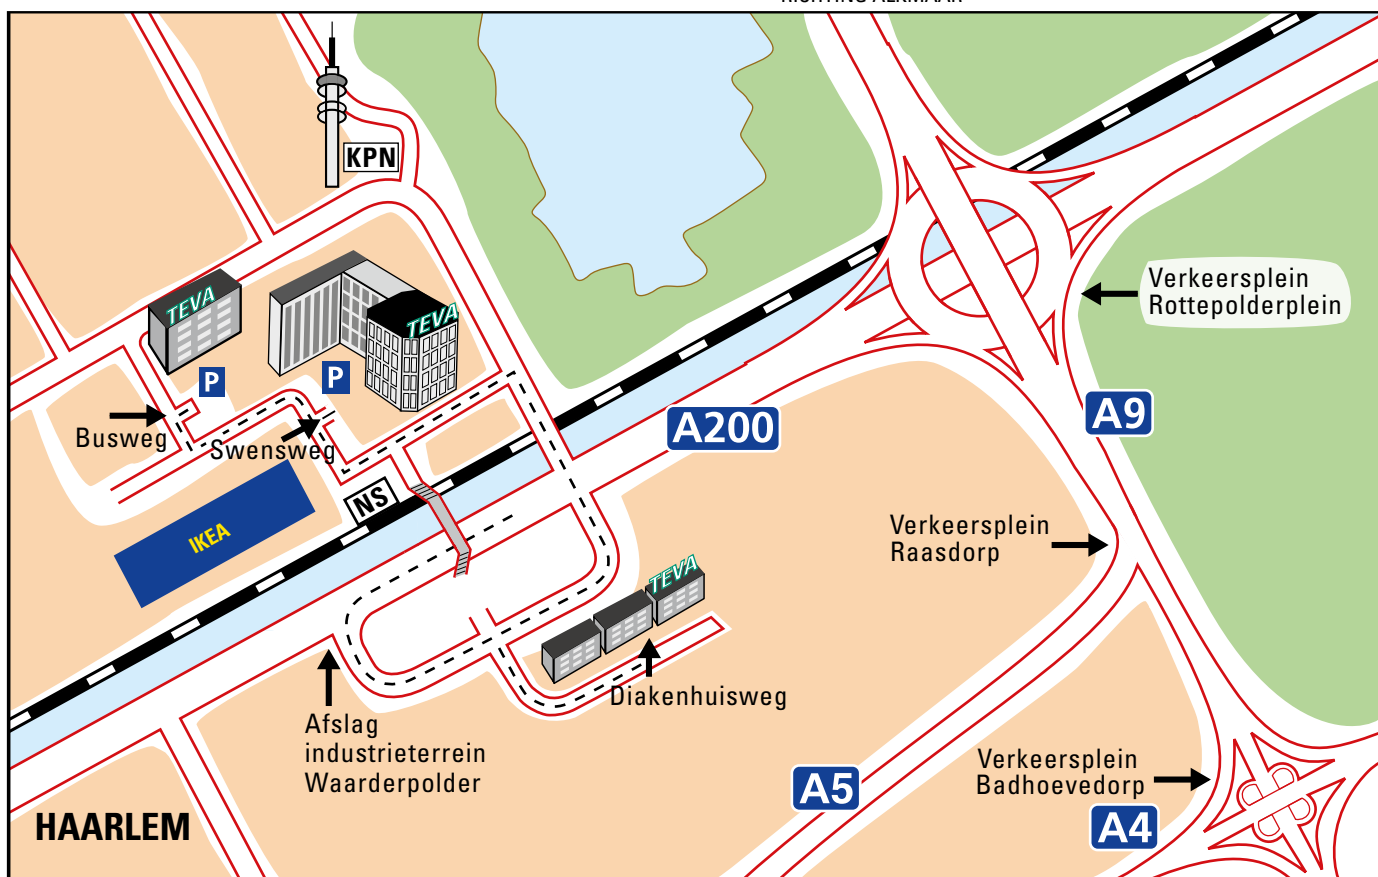

ROUTEBSCHRIJVING

RICHTING ALKMAAR

RICHTING DEN HAAG/SCHIPHOL

RICHTING UTRECHT

Vanuit het midden van Nederland (Utrecht e.o.)

- Komend vanuit de richting Utrecht (A2) volgt u de A9 richting Haarlem/Alkmaar.
- Bij verkeersplein Rottepolderplein neemt u de afslag Amsterdam/Haarlem/Halfweg
- Vervolgens gaat u richting Haarlem (A200)
- Bij de eerstvolgende verkeerslichten linksaf. Dit is de afslag Industrieterrein Waarderpolder.
- Na het viaduct ziet u Teva Pharmachemie aan uw linkerhand en neemt u de eerste afslag linksaf. Parkeren kunt u op het terrein.

Vanuit het zuiden en westen van Nederland (Den Haag e.o.)

- Komend vanuit de richting Den Haag (A4) neemt u vóór Schiphol de afslag A5, richting Haarlem. Hierna volgt u de A9 richting Haarlem/Alkmaar.
- Bij verkeersplein Rottepolderplein neemt u de afslag Amsterdam/Haarlem/Halfweg
- Vervolgens gaat u richting Haarlem (A200)
- Bij de eerstvolgende verkeerslichten linksaf. Dit is de afslag Industrieterrein Waarderpolder.
- Na het viaduct ziet u Teva Pharmachemie aan uw linkerhand en neemt u de eerste afslag linksaf. Parkeren kunt u op het terrein.

Vanuit het noorden van Nederland (Alkmaar e.o.)

- Komend vanuit de richting Alkmaar (A9) neemt u, bij verkeersplein Rottepolderplein, de afslag Amsterdam/Haarlem/Halfweg
- Vervolgens gaat u richting Haarlem (A200)
- Bij de eerstvolgende verkeerslichten linksaf. Dit is de afslag Industrieterrein Waarderpolder.
- Na het viaduct ziet u Teva Pharmachemie aan uw linkerhand en neemt u de eerste afslag linksaf. Parkeren kunt u op het terrein.

Locatie Busweg
Busweg 1
2031 DA Haarlem

Locatie Diakenhuisweg
Diakenhuisweg 39-45
2033 AP Haarlem